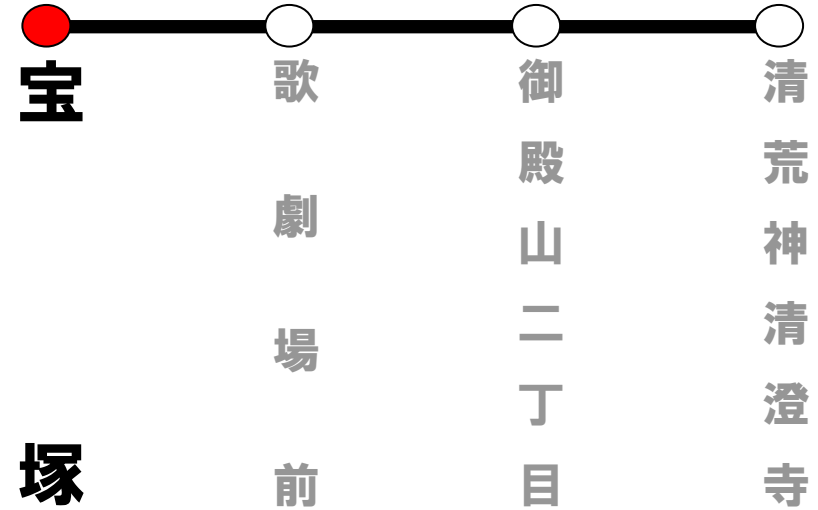

# 発車予定時刻表

時	行先
	<b>日曜・祝日のみ運転</b> <b>清荒神清澄寺</b>
9	35
10	35
11	35
12	35
13	
14	35
15	35

運賃：大人210円 小人110円

通勤・通学定期券、はんきゅうランドパス65、阪急スクールパス、各種企画乗車券などご利用出来ません。  
現金、ICカード乗車券「PiTaPa」「ICOCA」、阪急バス回数カード、スルッとKANSAI共通カードでご利用下さい。