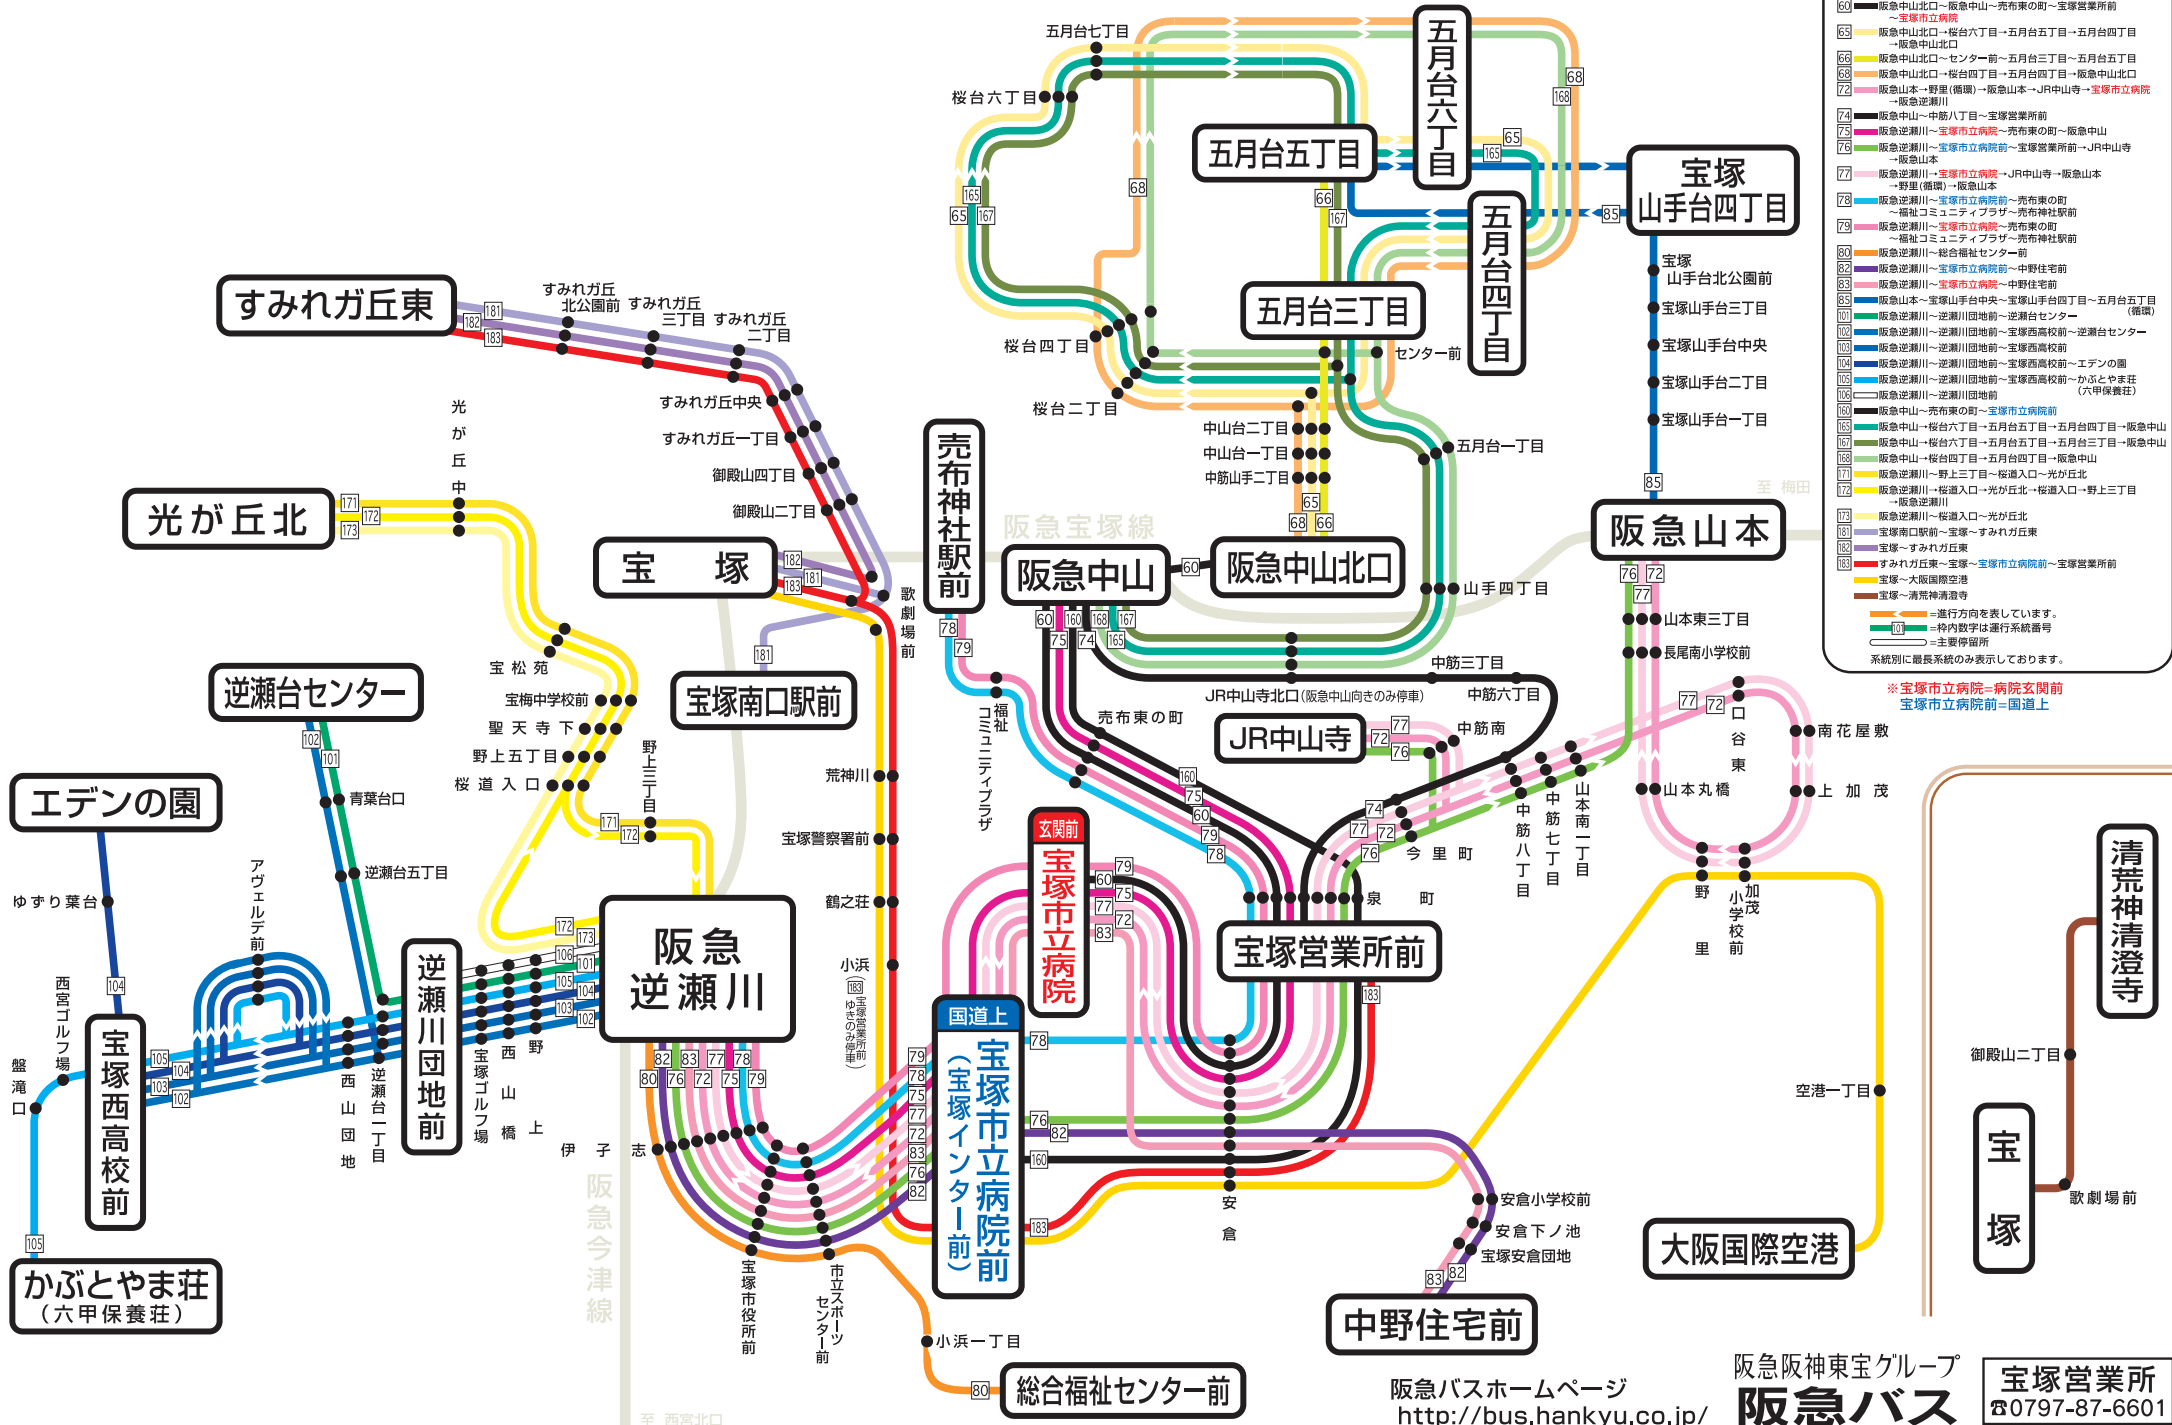

宝塚市内線 (甲山、逆瀬台、光が丘、中山台、中野、福祉、山本、売布神社駅前系統)
 宝塚すみれが丘線、宝塚山手台線、空港宝塚線、清荒神線

運行系統図

凡 例	
60	阪急中山北口→阪急中山→売布東の町→宝塚営業所前 →宝塚市立病院
65	阪急中山北口→桜台六丁目→五月台五丁目→五月台四丁目 →阪急中山北口
66	阪急中山北口→センター前→五月台三丁目→五月台五丁目
68	阪急中山北口→桜台四丁目→五月台四丁目→阪急中山北口
72	阪急山本→野里(循環)→阪急山本→JR中山寺→宝塚市立病院 →阪急逆瀬川
74	阪急中山→年勤八丁目→宝塚営業所前
75	阪急逆瀬川→宝塚市立病院→売布東の町→阪急中山
76	阪急逆瀬川→宝塚市立病院前→宝塚営業所前→JR中山寺 →阪急山本
77	阪急逆瀬川→宝塚市立病院→JR中山寺→阪急山本 →野里(循環)→阪急山本
78	阪急逆瀬川→宝塚市立病院前→売布東の町 →福祉コミュニティプラザ→売布神社駅前
79	阪急逆瀬川→宝塚市立病院前→売布東の町 →福祉コミュニティプラザ→売布神社駅前
80	阪急逆瀬川→総合福祉センター前
82	阪急逆瀬川→宝塚市立病院前→中野住宅前
83	阪急逆瀬川→宝塚市立病院→中野住宅前
85	阪急山本→宝塚山手台中央→宝塚山手台四丁目→五月台五丁目 (循環)
101	阪急逆瀬川→逆瀬川団地前→逆瀬台センター
102	阪急逆瀬川→逆瀬川団地前→宝塚西高校前→逆瀬台センター
103	阪急逆瀬川→逆瀬川団地前→宝塚西高校前
104	阪急逆瀬川→逆瀬川団地前→宝塚西高校前→エデンの園
105	阪急逆瀬川→逆瀬川団地前→宝塚西高校前→かぶとやま荘 (六甲保養荘)
106	阪急逆瀬川→逆瀬川団地前
109	阪急中山→売布東の町→宝塚市立病院前
165	阪急中山北口→五月台五丁目→五月台四丁目→阪急中山 北口
167	阪急中山北口→五月台五丁目→五月台三丁目→阪急中山 北口
168	阪急中山北口→五月台四丁目→阪急中山北口
171	阪急逆瀬川→桜台入口→光が丘北→桜台入口→野上三丁目 →阪急逆瀬川
172	阪急逆瀬川→桜台入口→光が丘北→桜台入口→野上三丁目 →阪急逆瀬川
173	阪急逆瀬川→桜台入口→光が丘北
174	宝塚→すみれが丘東
175	宝塚→すみれが丘東→宝塚市立病院前→宝塚営業所前
182	宝塚→大版国際空港
183	宝塚→清荒神清澄寺
○=進行方向を表しています。 □=特内数字は運行系統番号 ●=主要停留所 系統別に最長系統のみ表示しております。	

*宝塚市立病院=病院玄関前
 宝塚市立病院前=国道上

阪急バスホームページ
<http://bus.hankyu.co.jp/>

阪急阪神東宝グループ
阪急バス
 宝塚営業所
 ☎0797-87-6601